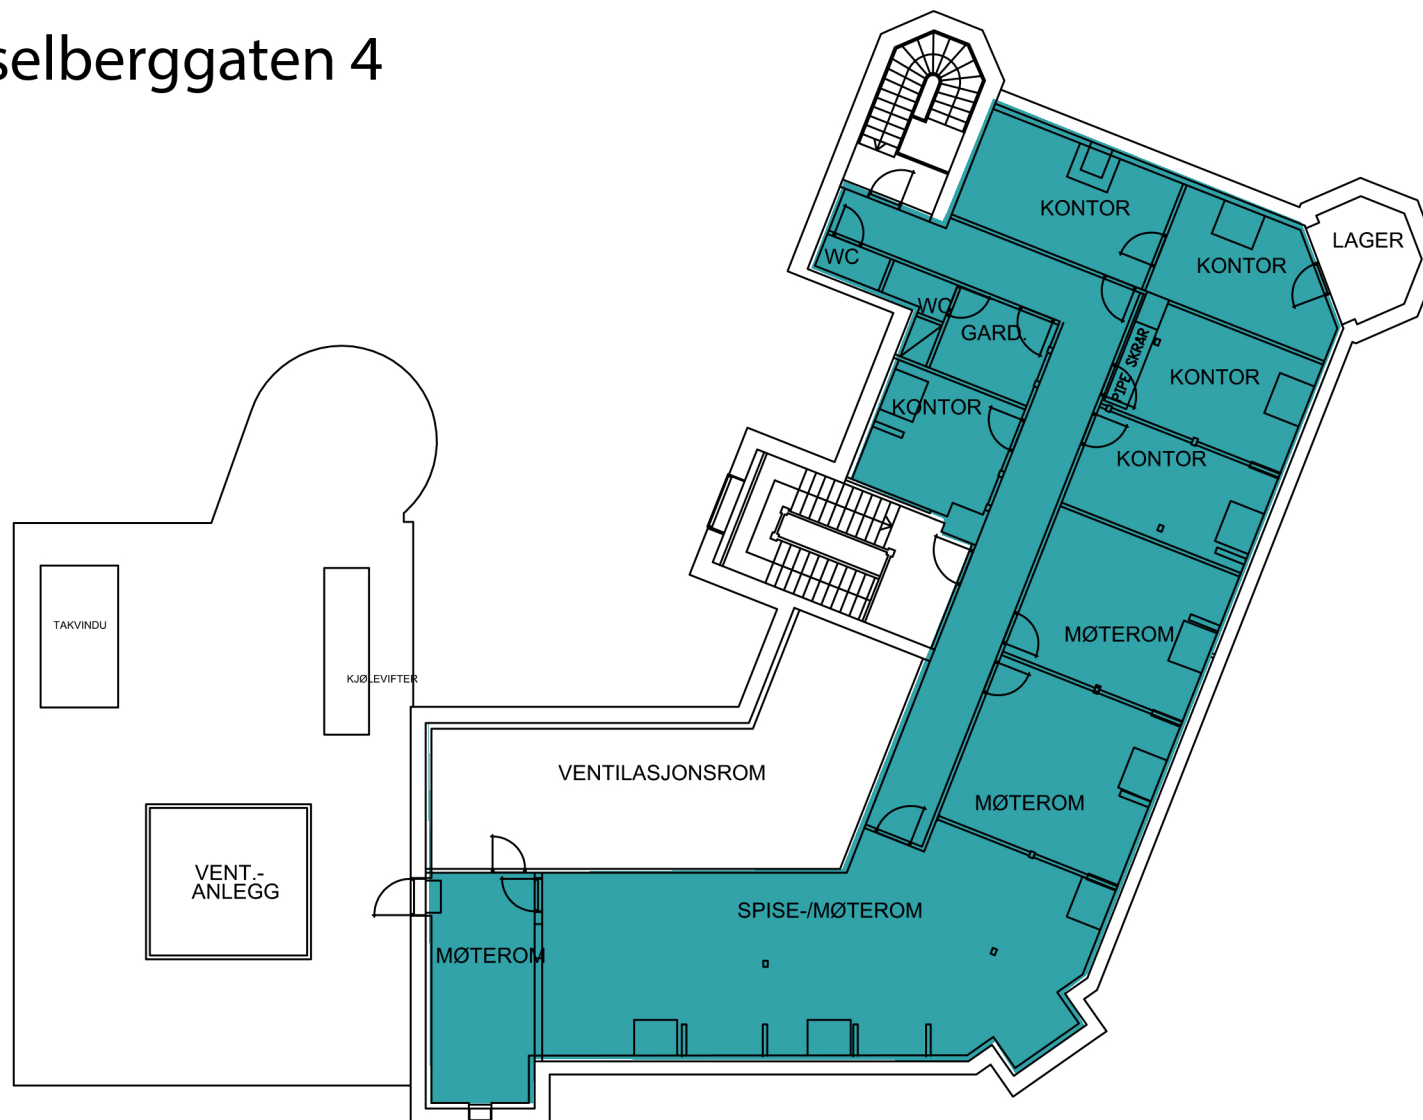

Hesselberggaten 4

411 kvm

Ledig areal